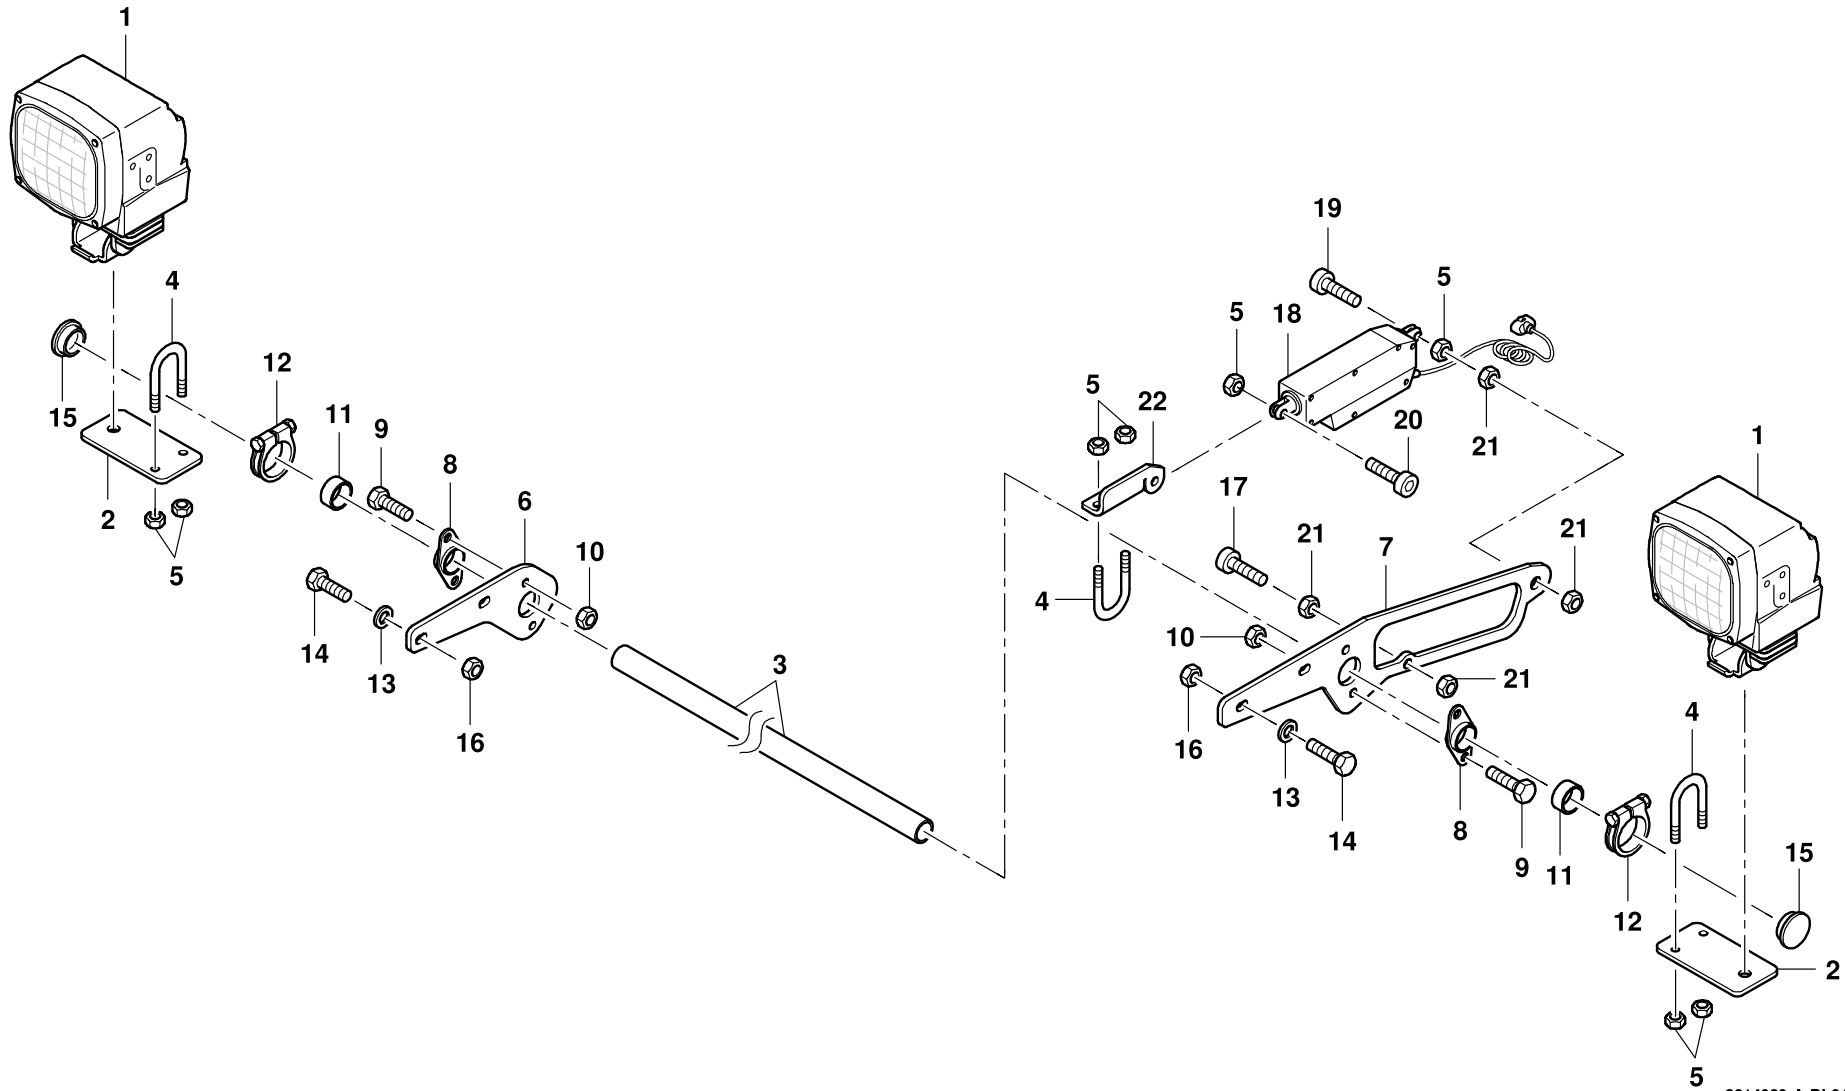

GROVE

ARBEITSSCHEINWERFER VORM.
WORKING FLOODLIGHT MOUNTING

BILDTADEL
PICTORIAL DISPLAY

04.12

3214929-ETL A

1/1

**GMK 3050
BE 755
G 806**

3214929-A-BL01-0412-0000